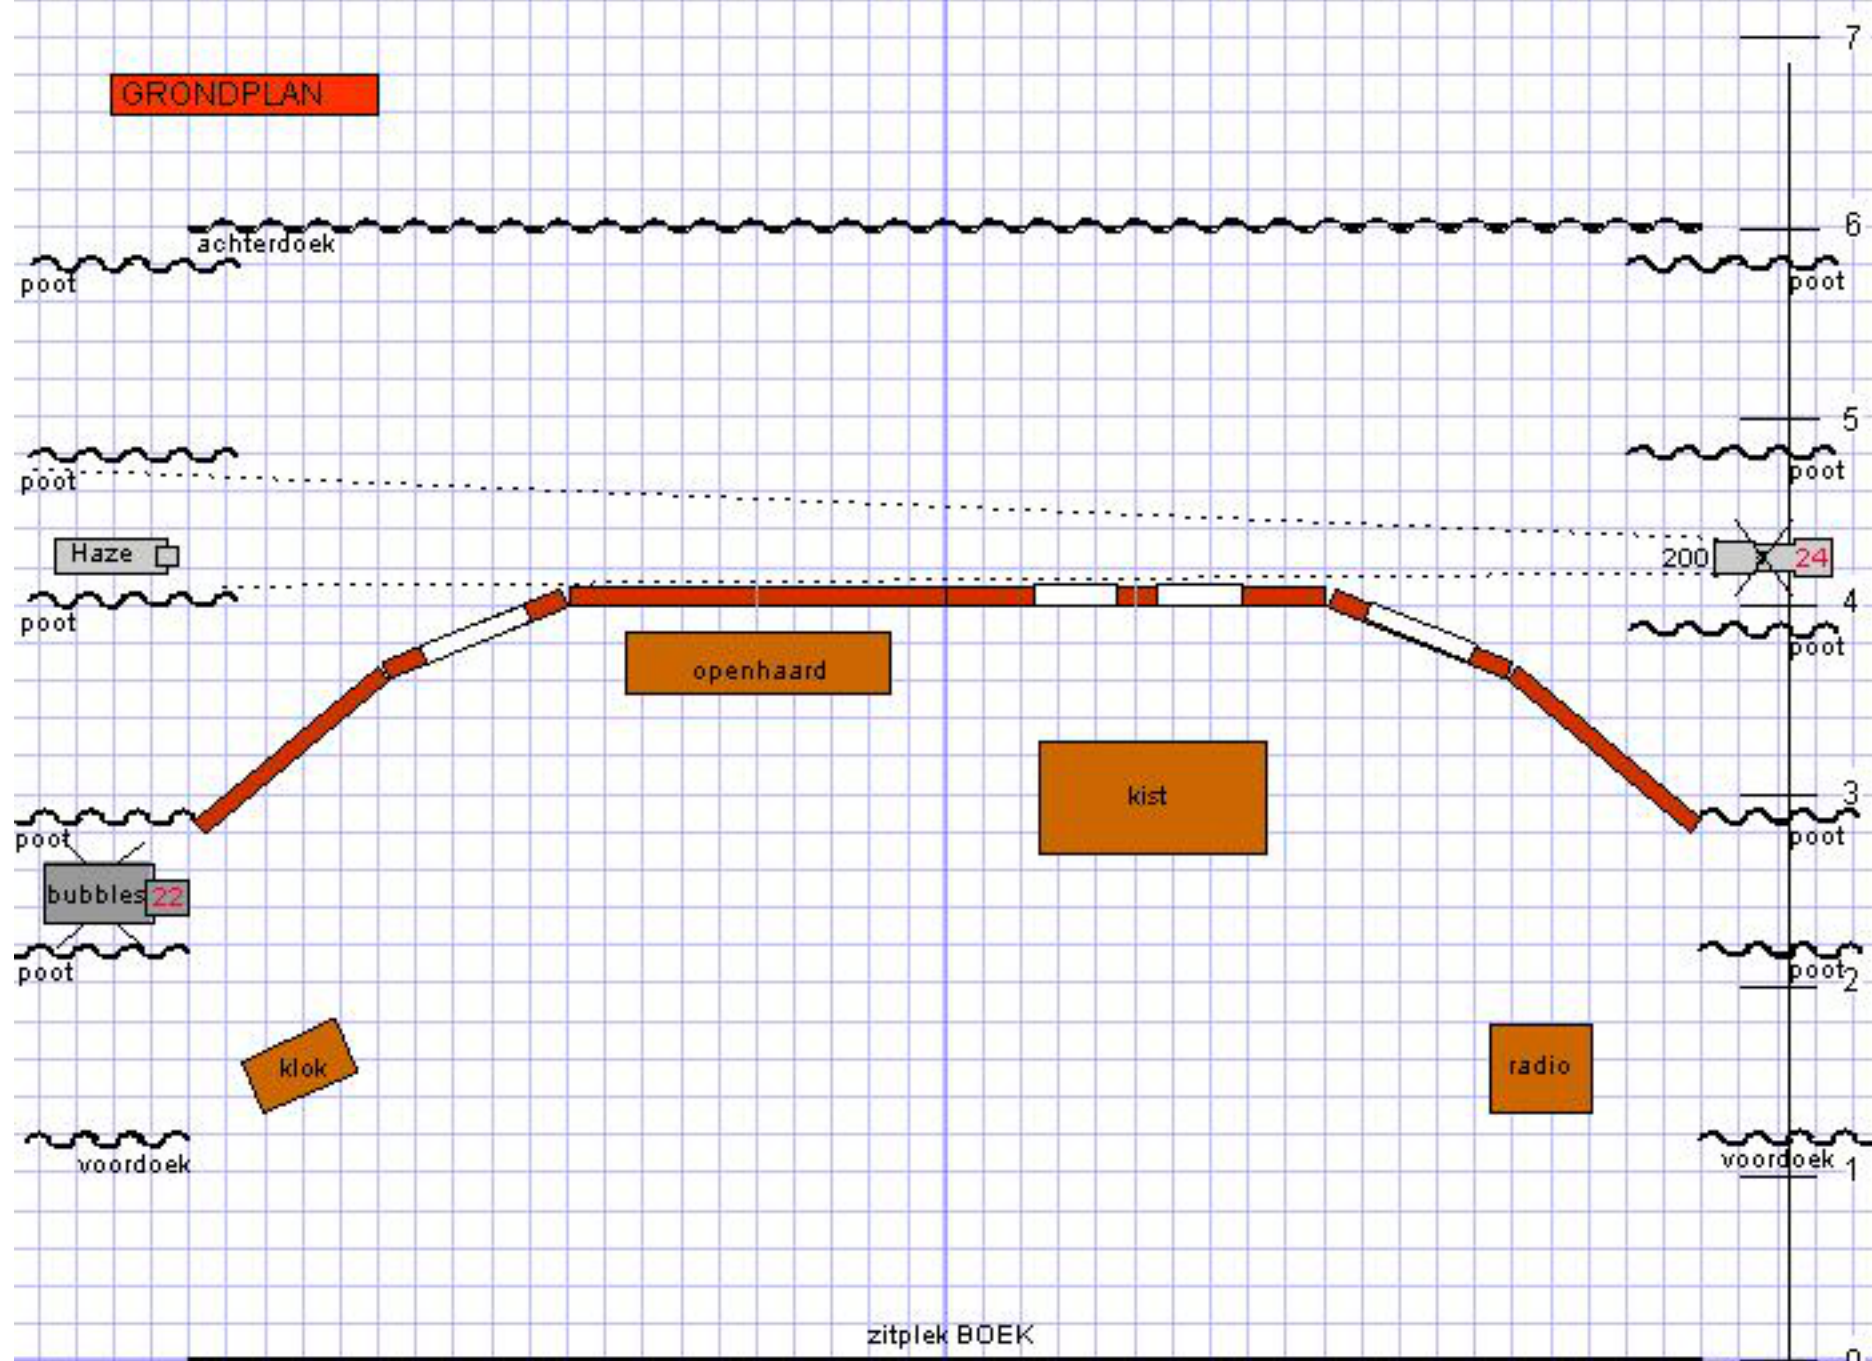

GRONDPLAN

	PC 1KW met flap		PC 2KW met flap		profiel (wide)		profiel (wide) op vloerstatief		vaste spanning
--	-----------------	--	-----------------	--	----------------	--	--------------------------------	--	----------------

Lichtontwerp: Dawy Boutsen