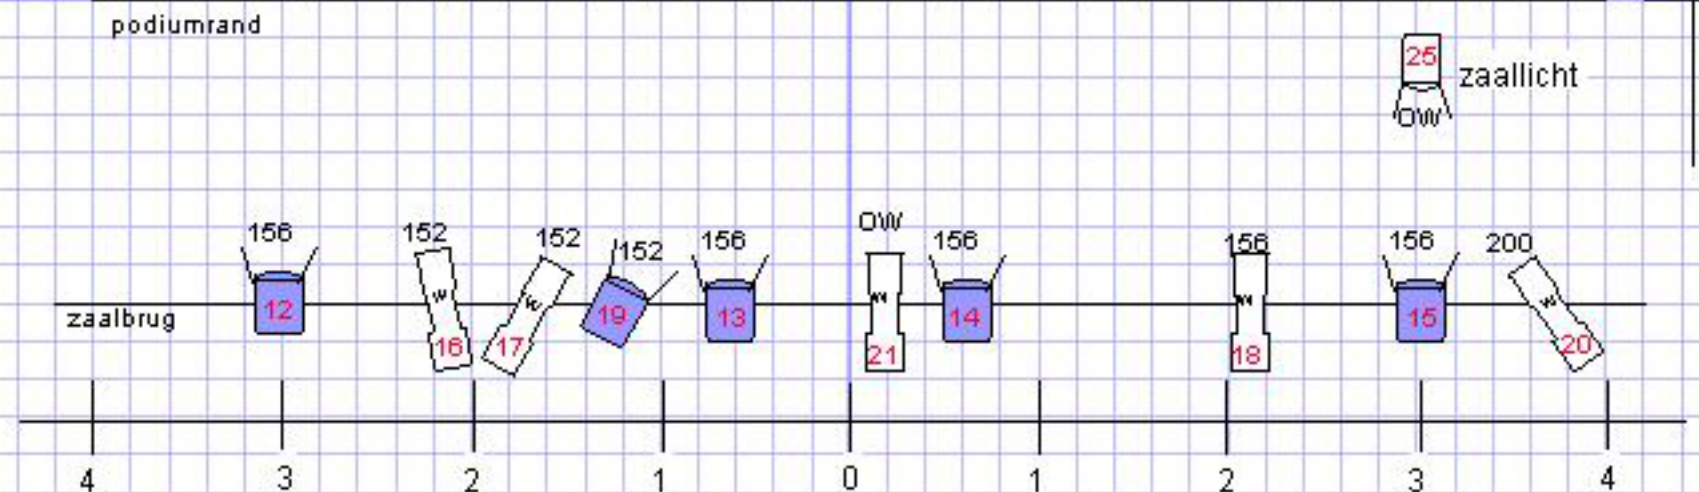

GRONDPLAN

	PC 1KW met flap		PC 2KW met flap		profiel (wide)		profiel (wide) op vloerstatief		vaste spanning
--	-----------------	--	-----------------	--	----------------	--	--------------------------------	--	----------------